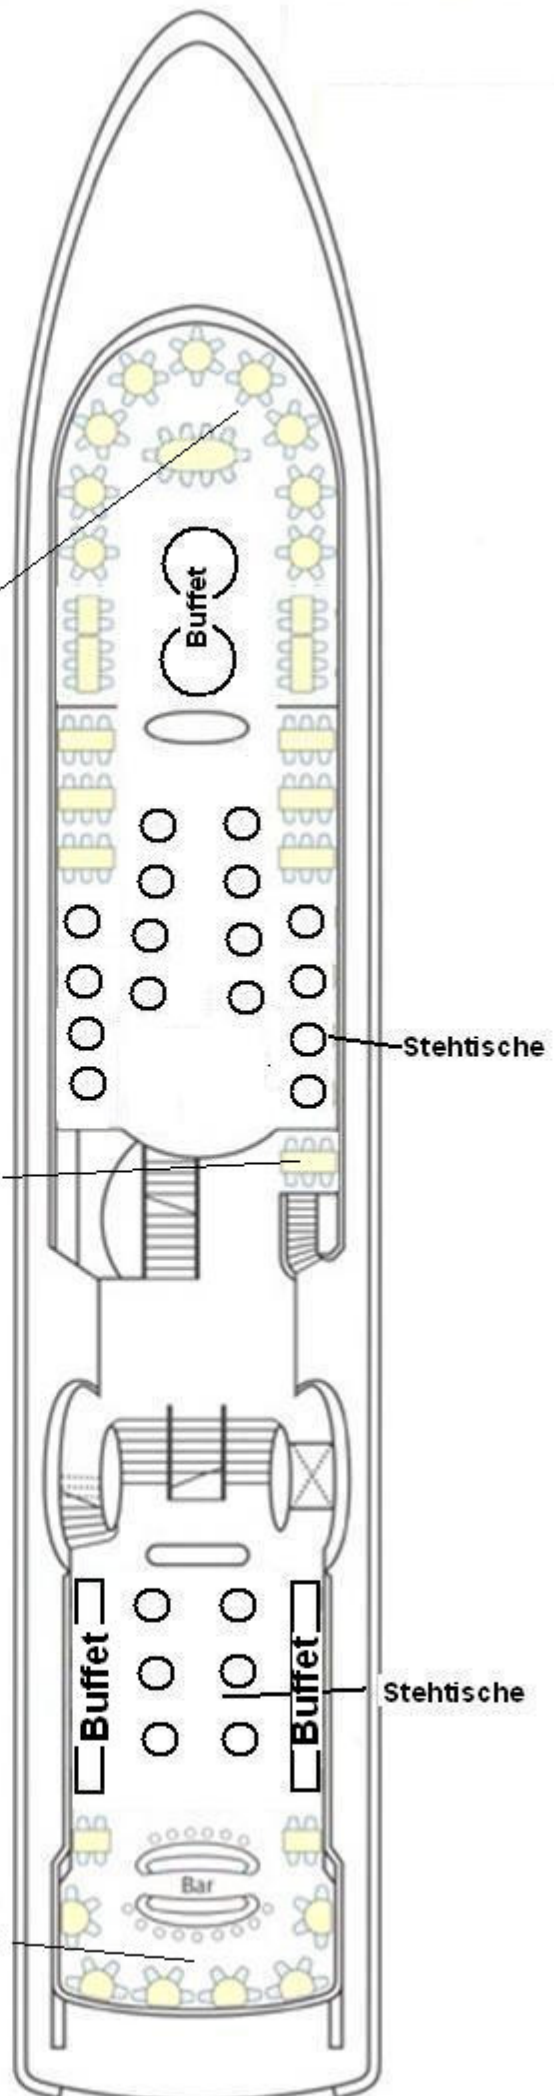

VIEL PLATZ FÜR VIELES.

MS LORELEY

Privatbrauerei Gaffel
Köln-er Lichte am 11.07.2009

120 x Tischsitzplätze

DJ DJ auf dem Freideck mit
Übertragung

6 x Tischsitzplätze

22 x Stehtische
13 x Stehtische Freideck

32 x Tischsitzplätze

Köln-Düsseldorfer
Deutsche Rheinschiffahrt AG